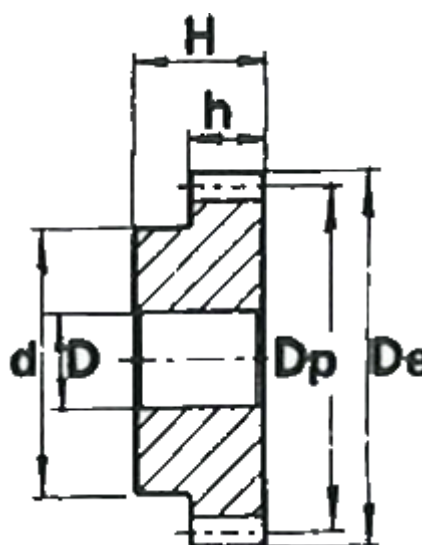

Varenummer: 616501010012
Beskrivelse: Cylindrisk tandhjul med nav
12 tdr. Modul 1

Mål

| | |
|----------------|----------|
| Antal tænder | = 12 |
| d | = 9 |
| D | = 5 |
| De | = 14 |
| Deling (Pitch) | = 3.1416 |
| Dp | = 12 |
| H | = 25 |
| h | = 15 |